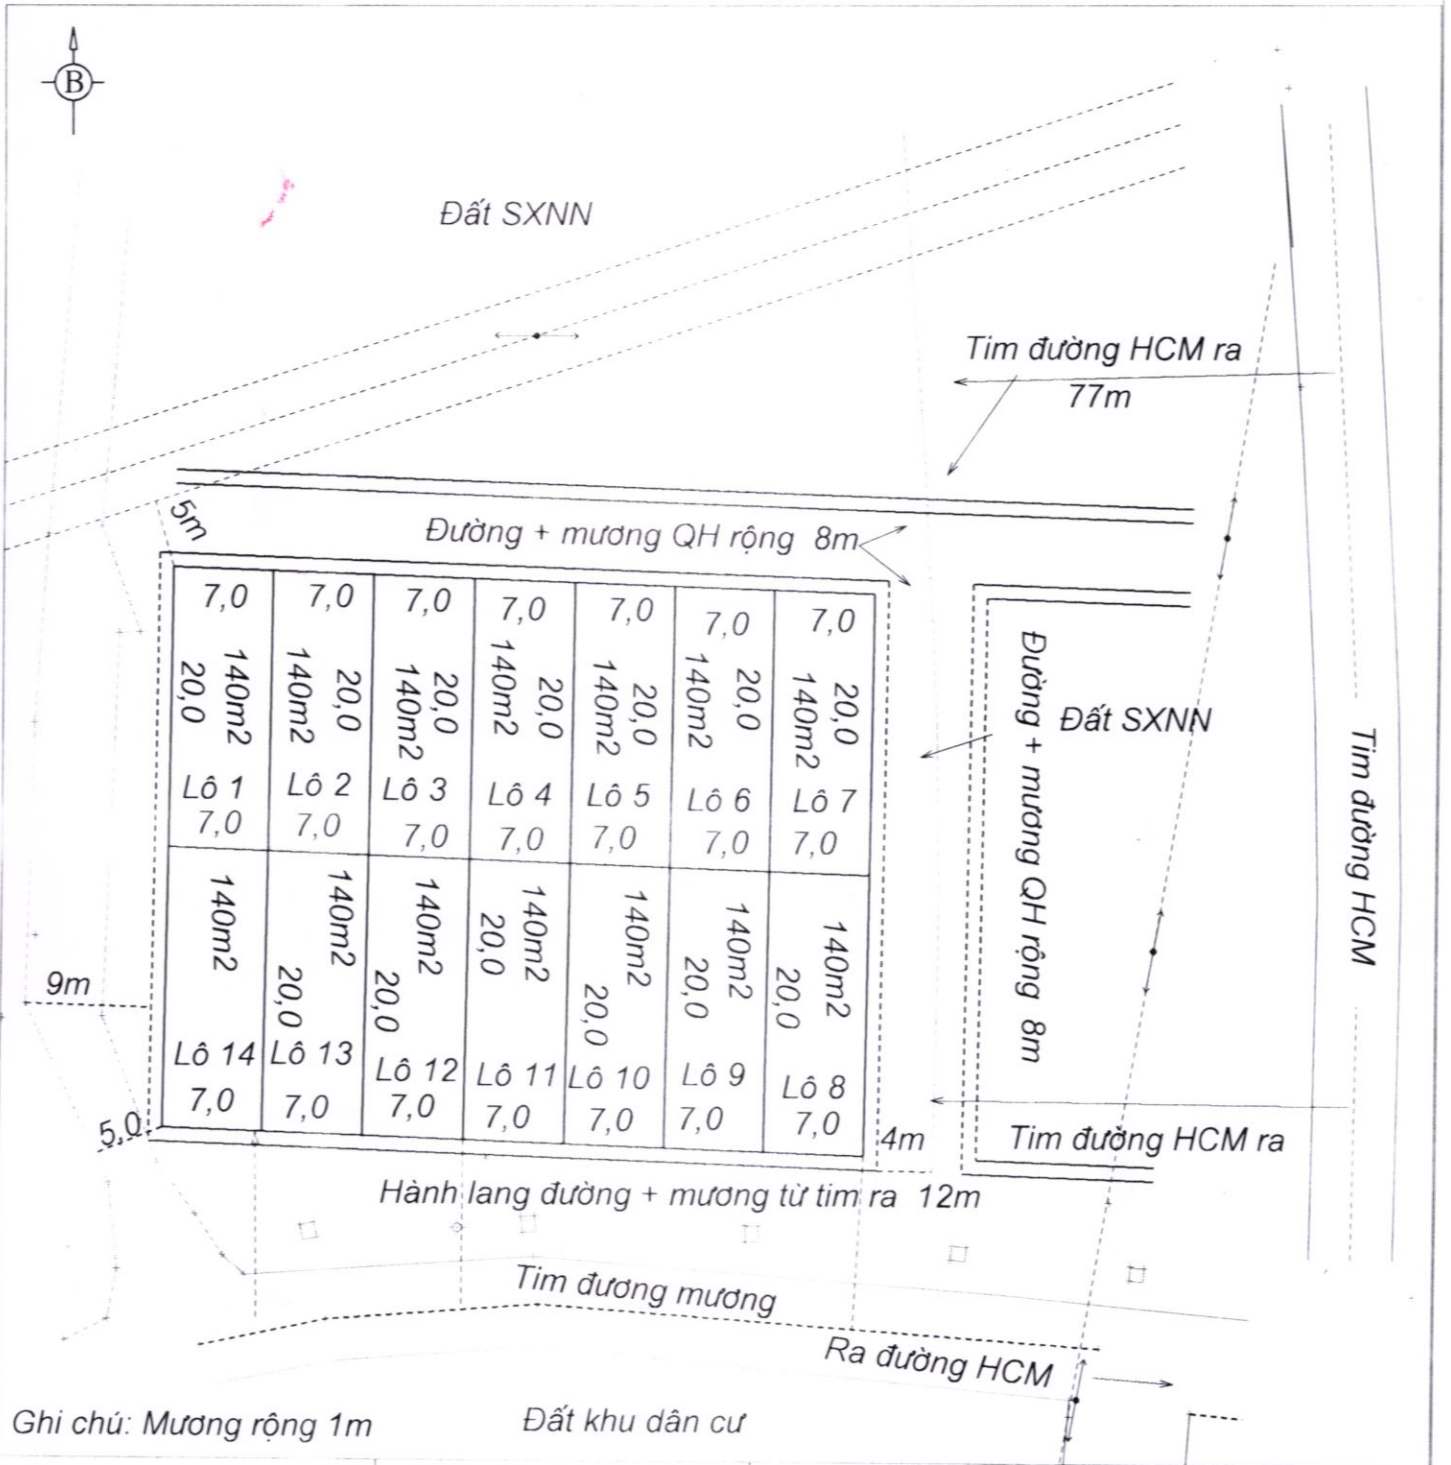

SƠ ĐỒ PHÂN LÔ

VÙNG QUY HOẠCH KHU DÂN CƯ MỚI

Vị trí khu đất : Thôn Mai Hà, Sơn Trung, huyện Hương Sơn, tỉnh Hà Tĩnh

Các lô đất đánh thứ tự từ lô 1 đến lô 14

Ghi chú: Mương rộng 1m

Đất khu dân cư

Ngày 25 / 8 / 2014
Người lập

Ngày 25 / 8 / 2014
TM: UBND x
Chủ tịch

Ngày...../...../2014
Người thẩm định

Ngày...../...../2014
Phòng Kinh Tế - Hạ Tầng
Trưởng phòng

Nguyễn Quang Hành
Nguyễn Quang Hành

Nguyễn Trọng Thành

Nguyễn Trọng Thành